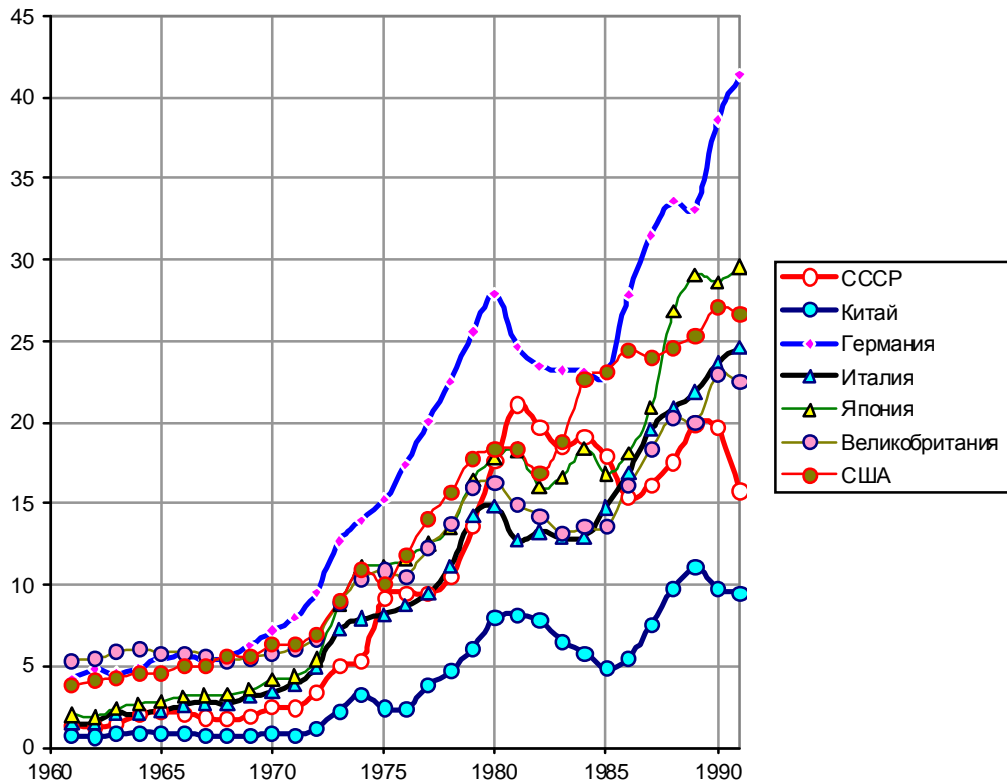

Импорт сельхозпродукции

Импорт продукции сельского хозяйства, млрд. долл. Источник: FAOSTAT.

Импорт продукции сельского хозяйства на душу населения, долл. Источник: расчет по данным FAOSTAT.

Дополнительную информацию см. в книге «Российские реформы в цифрах и фактах», <http://kaivg.narod.ru>