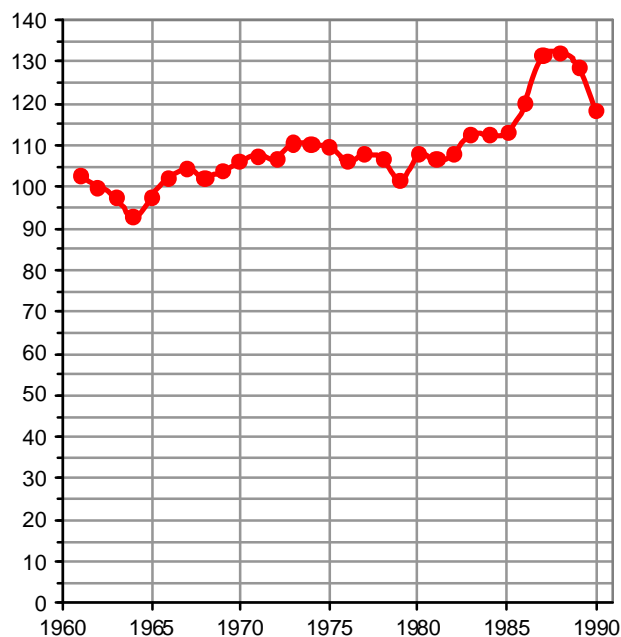

Строительство жилья

Ввод в действие жилых домов в СССР, млн. кв. метров.

Ввод общей площади жилья предприятиями, жилищно-строительными кооперативами и гражданами в процентах от общей площади введенного жилья в СССР в 1989 году.

Примечание.

1. Жилье, построенное государственными предприятиями и колхозами, предоставлялось гражданам СССР бесплатно.

2. Государственный кредит предоставлялся населению под 0% годовых.

3. Стоимость жилья в ЖКС определялась государственными нормативами при минимальной прибыли строительных организаций, т.е. фактически была на уровне себестоимости.