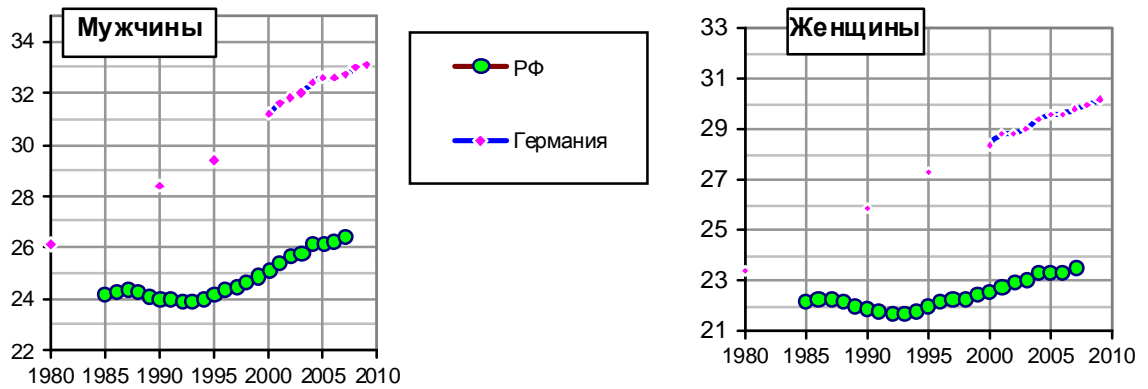

Средний возраст при первом вступлении в брак

Средний возраст при первом вступлении в брак, лет. Источники: [112]; UNECE Statistical Division Database