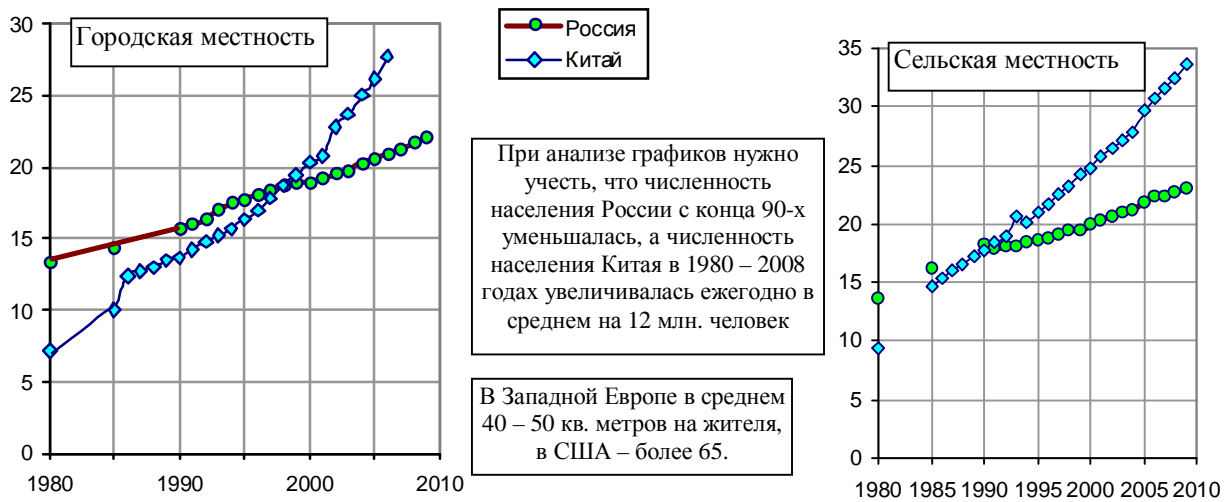

Площадь жилья на одного жителя

Дополнительную информацию см. в книге «Российские реформы в цифрах и фактах», <http://kaivg.narod.ru>

Рис. 1.218. Площадь жилья, приходящаяся в среднем на одного жителя в городской и сельской местности, м². Источники: [1.6]; National Bureau of Statistics of China.