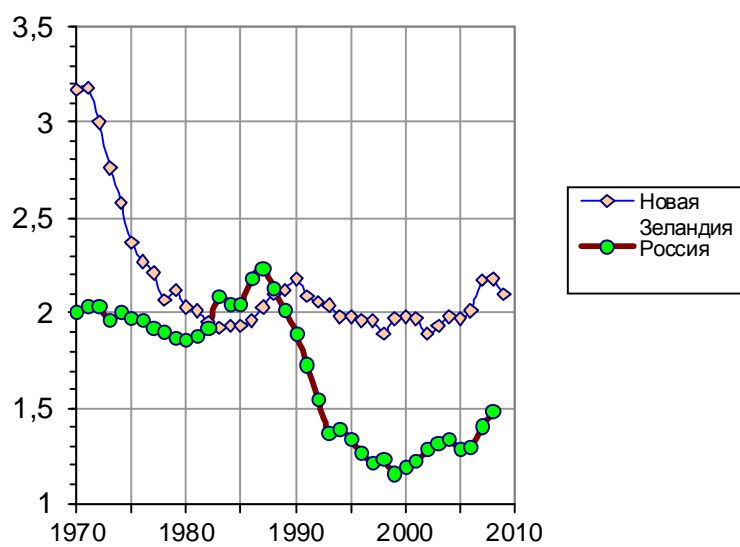

Суммарный коэффициент рождаемости

Для простого воспроизводства населения он должен быть равен примерно 2,2 – 2,3.

Суммарный коэффициент рождаемости. Источники: Росстат; OECD Factbook 2009