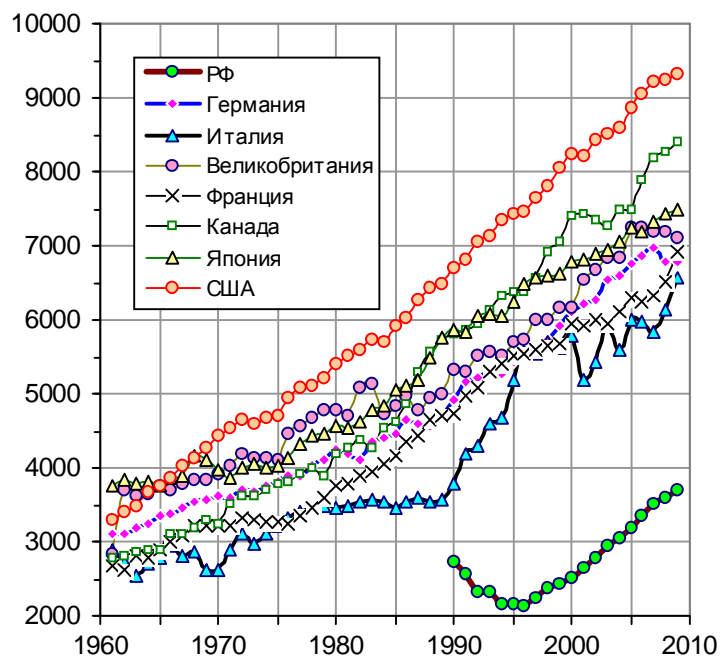

Надой молока на одну корову (кг/год)

Источники: U.S. Census Bureau, The 2009 Statistical Abstract; [I.6, I.31, I.33]; FAOSTAT.

Дополнительную информацию и ссылки на источники см. в книге «Российские реформы в цифрах и фактах» на сайте <http://kaivg.narod.ru> или на сайте <http://kaig.ru>