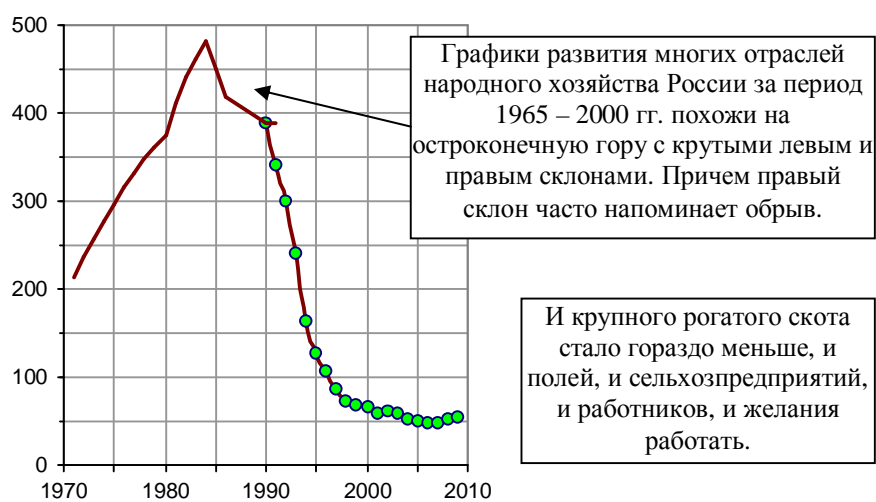

Внесение минеральных удобрений

Внесение минеральных удобрений, кг на 1 га пашни (в пересчете на 100% питательных веществ). Источники: [I.3, I.6, I.31].

Внесение органических удобрений под посевы в сельхозпредприятиях России, млн. т.
Источники: [I.6, I.7].