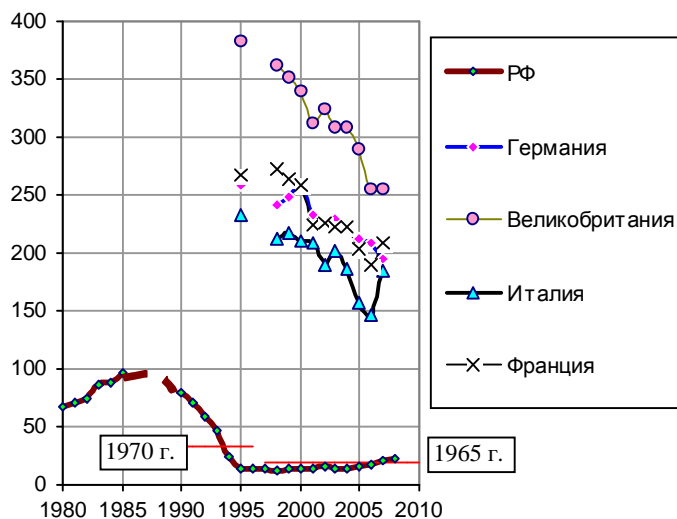

Внесение минеральных удобрений

Внесение минеральных удобрений, кг на 1 га пашни (в пересчете на 100% питательных веществ). Источники: [I.3, I.6, I.31].

Внесение органических удобрений под посевы в сельхозпредприятиях России, млн. т.
Источники: [I.6, I.7].