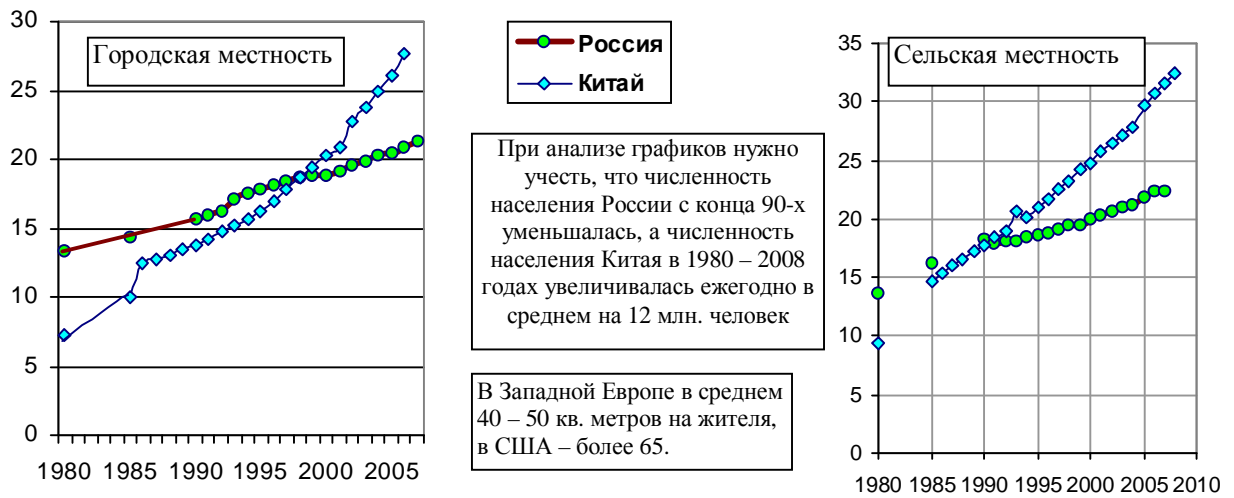

Площадь жилья на человека в РФ и КНР

Площадь жилья, приходящаяся в среднем на одного жителя в городской и сельской местности, м².
Источники: [1.6]; National Bureau of Statistics of China.

Дополнительную информацию и ссылки на источники см. в книге «Российские реформы в цифрах и фактах» на сайте <http://kaivg.narod.ru> или на сайте <http://kaig.ru>