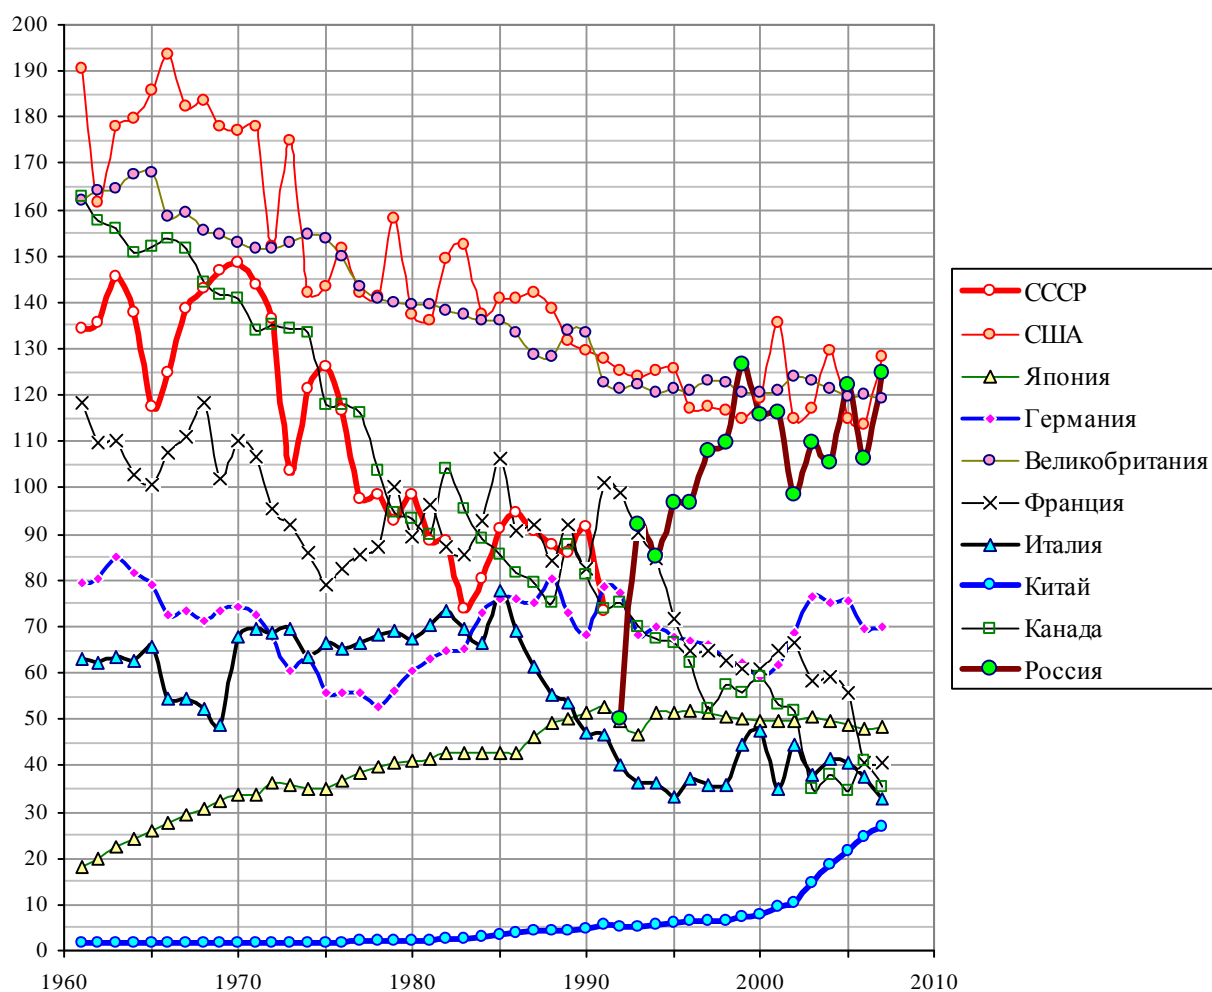

Поставка молока в кг на человека в год Supply milk (whole), kg/capita/yr

Дополнительную информацию и ссылки на источники см. в книге «Российские реформы в цифрах и фактах» на сайте <http://kaivg.narod.ru> или на сайте <http://kai.g.ru>