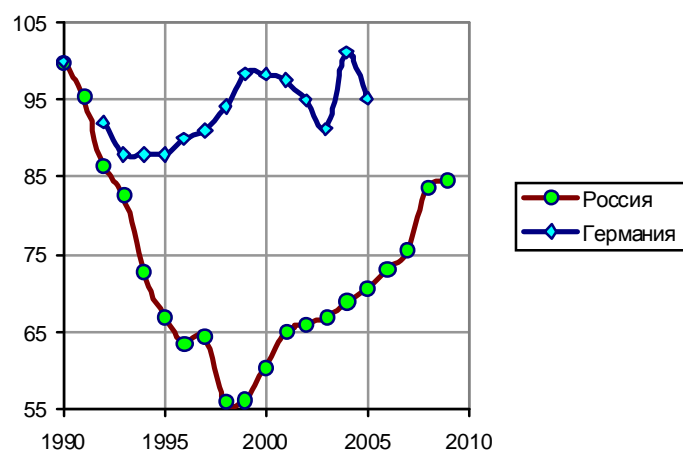

Индекс производства сельхозпродукции

Объем производства сельскохозяйственной продукции, 1990 г. = 100. Источники: Росстат; Statistical Yearbook 2008 For Federal Republic of Germany