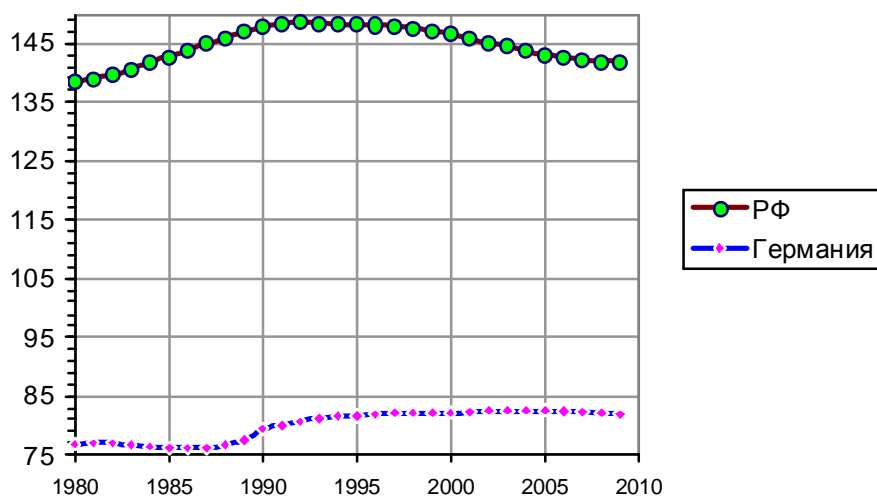

## Численность населения

Численность населения, млн. чел. Источники: Росстат; World Databank; Statistical Yearbook for the Federal Republic of Germany.

Плотность населения:  
РФ ~ 8 чел./км<sup>2</sup>  
Германия ~ 231 чел./км<sup>2</sup>

И это - с учетом притока миллионов соотечественников, прибывших на постоянное место жительства в РФ из республик бывшего СССР

Изменение численности населения в странах «восьмерки» по сравнению с 1996 г. (1996 г. – 100). Источники: IMF, World Economic Outlook Database, 2010; [I.6].