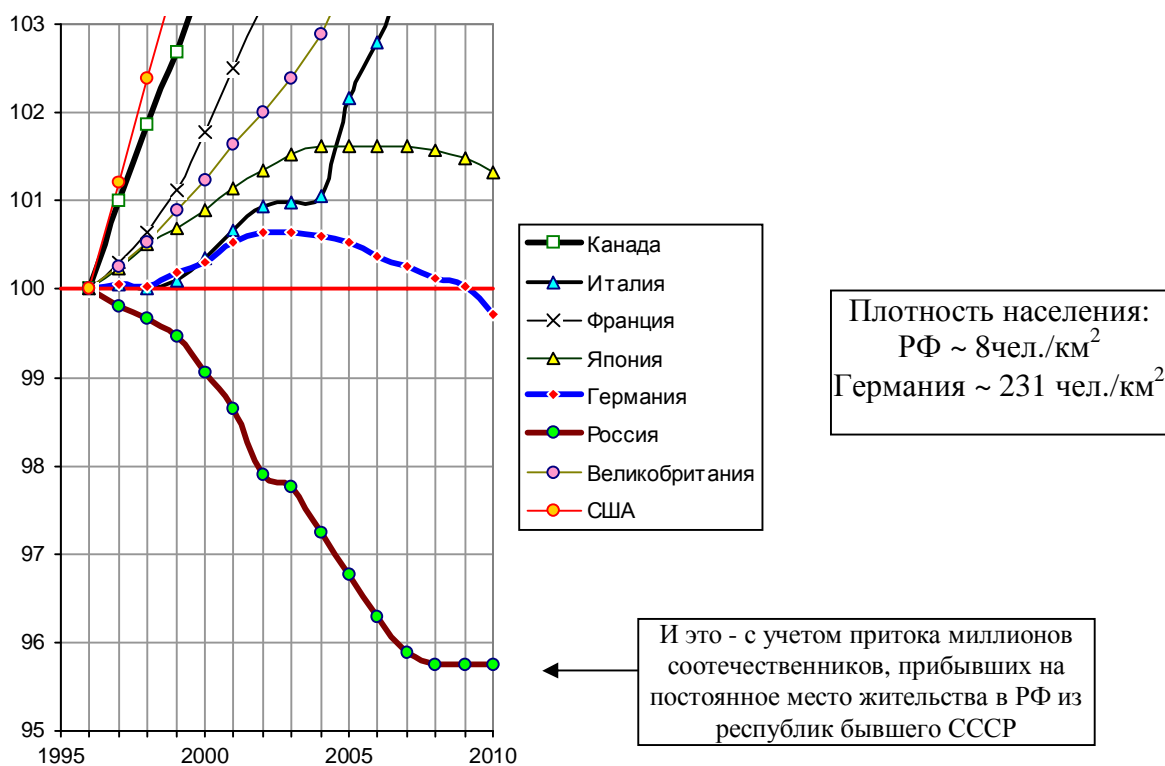

## Численность населения

Численность населения, млн. чел. Источники: Росстат; World Databank; Statistical Yearbook for the Federal Republic of Germany.

Плотность населения:  
РФ ~ 8 чел./км<sup>2</sup>  
Германия ~ 231 чел./км<sup>2</sup>

И это - с учетом притока миллионов соотечественников, прибывших на постоянное место жительства в РФ из республик бывшего СССР

Изменение численности населения в странах «восьмерки» по сравнению с 1996 г. (1996 г. – 100). Источники: IMF, World Economic Outlook Database, 2010; [I.6].