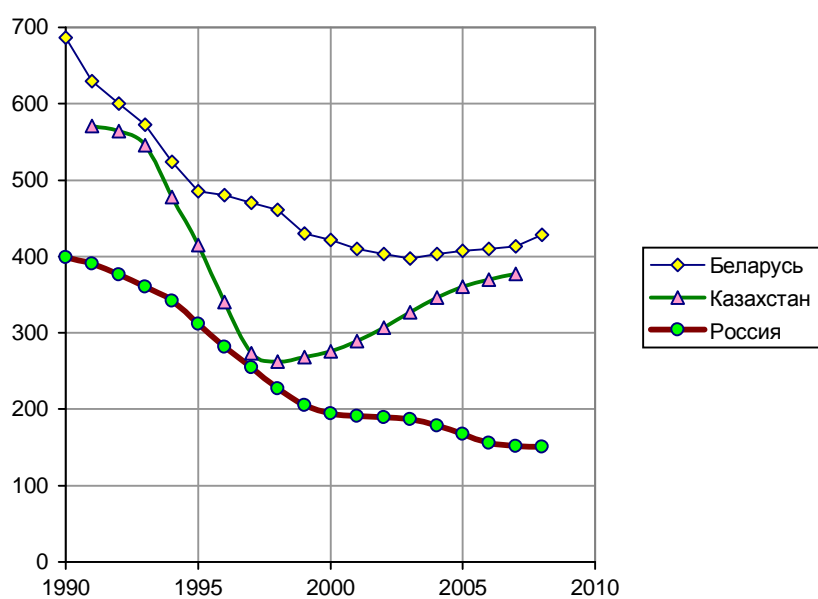

Поголовье крупного рогатого скота

Поголовье крупного рогатого скота на 1000 человек населения.
Источники: [1, 6, 19].

Список литературы см. на сайте <http://kaig.ru/rubeka.html>

Дополнительную информацию см. в книге «Российские реформы в цифрах и фактах», <http://kaivg.narod.ru>