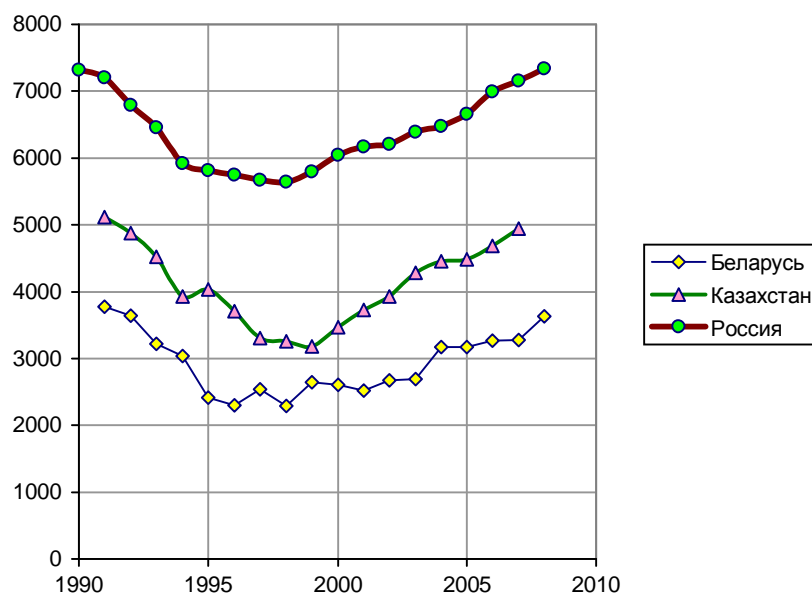

## Производство электроэнергии на душу населения

Производство электроэнергии на душу населения, квт-час/чел.  
Источники: [1, 10, 19].

Список литературы см. на сайте <http://kaig.ru/rubeka.html>

Дополнительную информацию см. в книге «Российские реформы в цифрах и фактах», <http://kaivg.narod.ru>