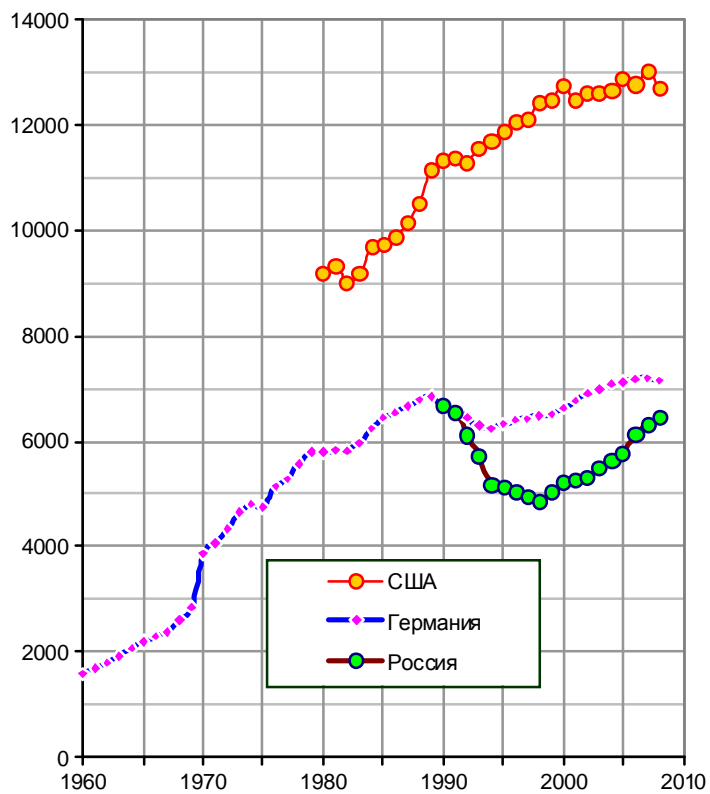

Потребление электроэнергии на душу населения

Потребление электроэнергии на душу населения, кВт-час/чел.
Источник: WDI.