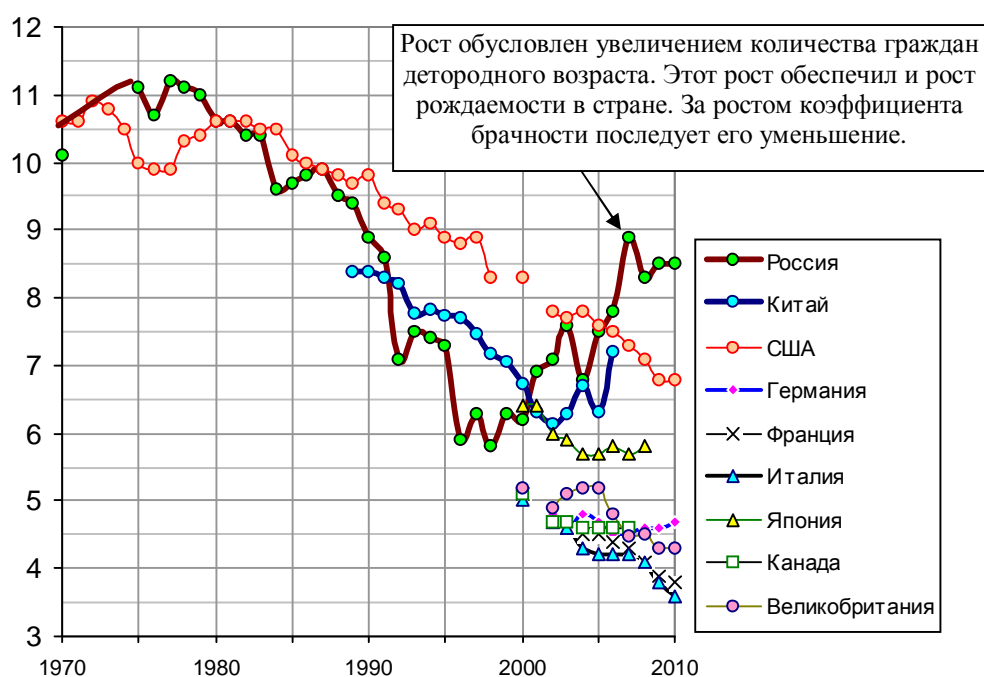

Коэффициент брачности

Коэффициент брачности: количество браков на 1000 человек населения. Источники: [I.4, I.6, I.32]; Japan Statistical Yearbook; Statistisches Bundesamt Deutschland; Eurostat.