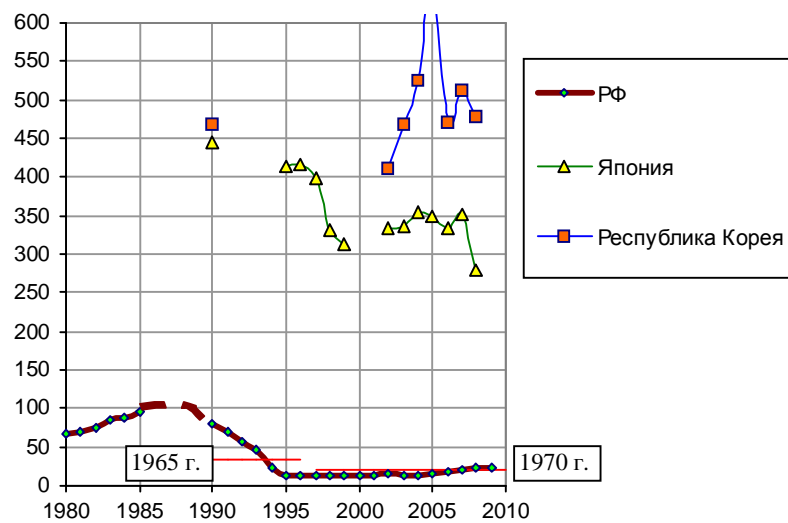

## Внесение минеральных удобрений

Внесение минеральных удобрений, кг на 1 га пашни (в пересчете на 100% питательных веществ).  
Источники: [I.4, I.6, I.31]; World Bank, WDI, 2011.

Дополнительную информацию см. в книге «Российские реформы в цифрах и фактах»,  
<http://kaivg.narod.ru>