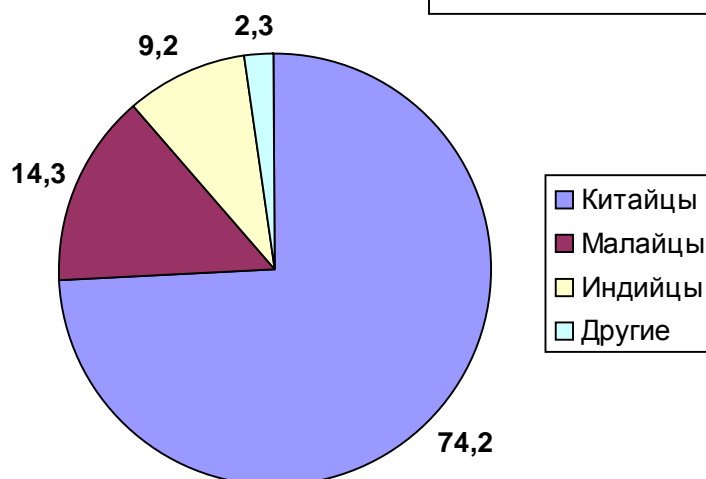

Национальный состав

РФ, перепись 2002 г.

Сингапур, 2009 г.

Национальная структура населения РФ и Сингапура (%).
Источники: Росстат [1]; Yearbook of Statistics Singapore 2010

Дополнительную информацию см. в книге «Российские реформы в цифрах и фактах», <http://kaivg.narod.ru>