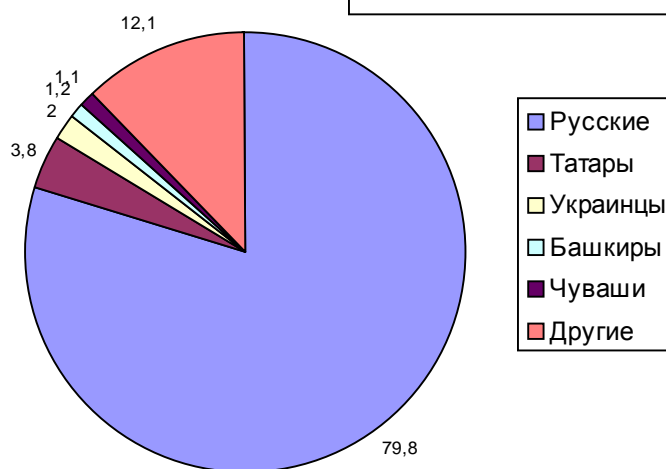

Национальный состав

РФ, перепись 2002 г.

Сингапур, 2009 г.

Национальная структура населения РФ и Сингапура (%).
Источники: Росстат [1]; Yearbook of Statistics Singapore 2010

Дополнительную информацию см. в книге «Российские реформы в цифрах и фактах», <http://kaivg.narod.ru>