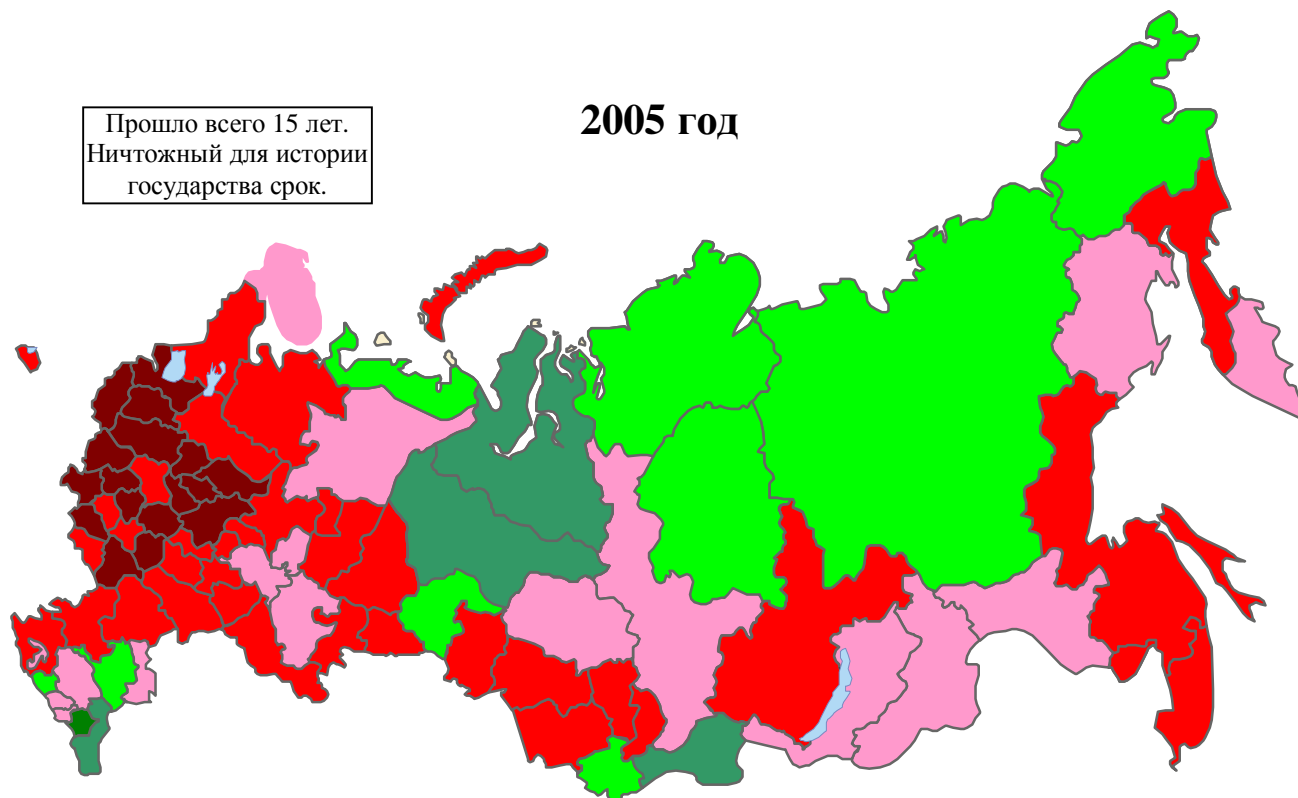

Прирост населения в регионах России (карта)

Дополнительную информацию см. в книге «Российские реформы в цифрах и фактах», <http://kaivg.narod.ru>

Коэффициент
естественного прироста

1990 год

Прошло всего 15 лет.
Ничтожный для истории
государства срок.

2005 год

Коэффициент естественного прироста населения в регионах РСФСР в 1990 г. и РФ в 2005 г. Источник: построено по данным Росстата.