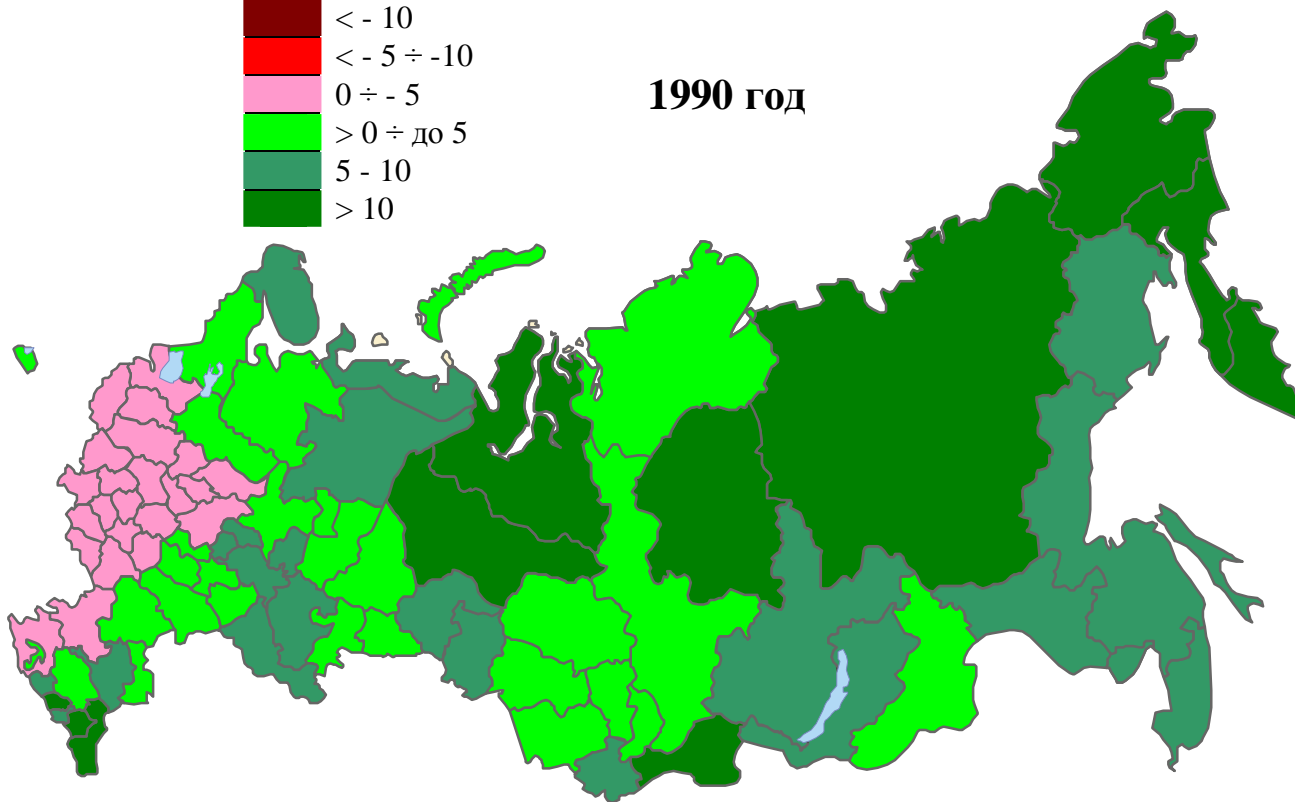

Прирост населения в регионах России (карта)

Дополнительную информацию см. в книге «Российские реформы в цифрах и фактах», <http://kaivg.narod.ru>

Коэффициент
естественного прироста

1990 год

Прошло всего 15 лет.
Ничтожный для истории
государства срок.

2005 год

Коэффициент естественного прироста населения в регионах РСФСР в 1990 г. и РФ в 2005 г. Источник: построено по данным Росстата.