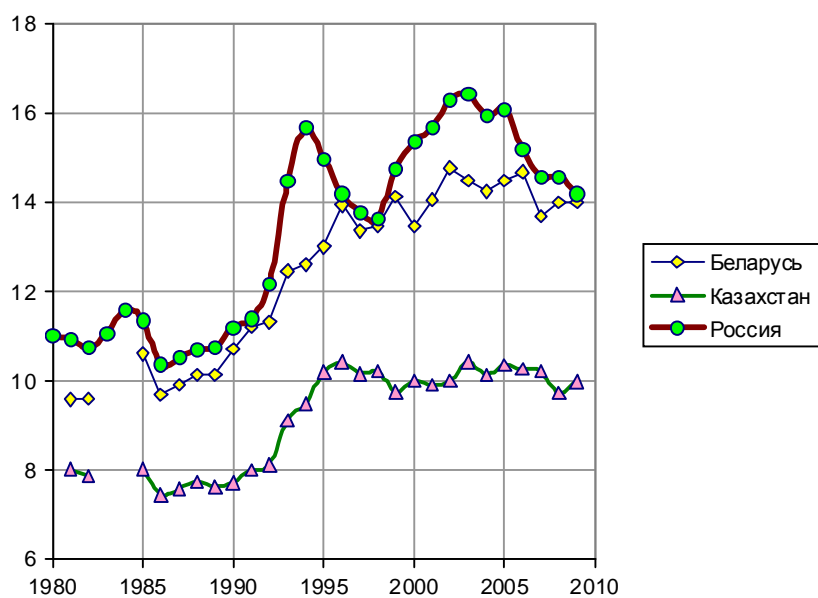

Коэффициент смертности

Коэффициент смертности (количество умерших на 1000 человек населения). Источник: [14].

Список литературы см. на сайте <http://kaig.ru/rubeka.html>

Дополнительную информацию см. в книге «Российские реформы в цифрах и фактах», <http://kaivg.narod.ru>