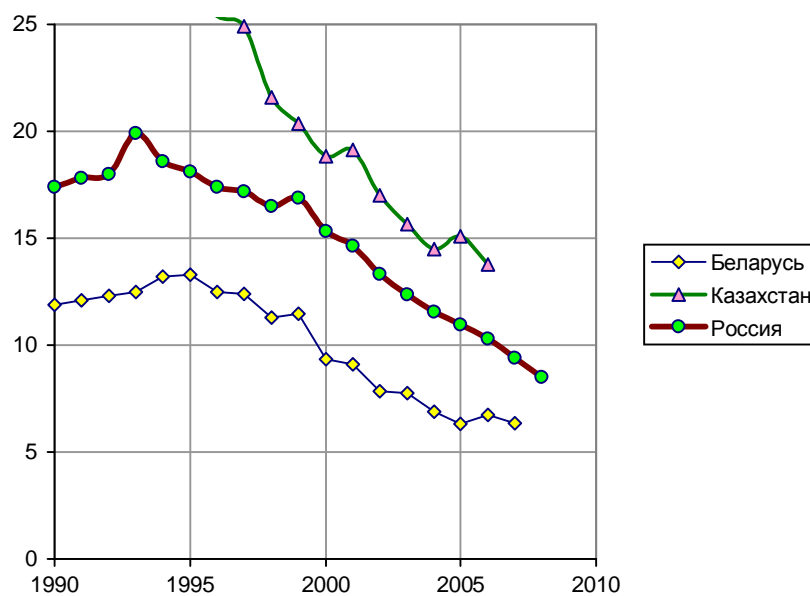

Коэффициент младенческой смертности

Коэффициент младенческой смертности (на 1000 рожденных живыми).
Источники: [1, 9, 27].

Список литературы см. на сайте <http://kaig.ru/rubeka.html>

Дополнительную информацию см. в книге «Российские реформы в цифрах и фактах», <http://kaivg.narod.ru>