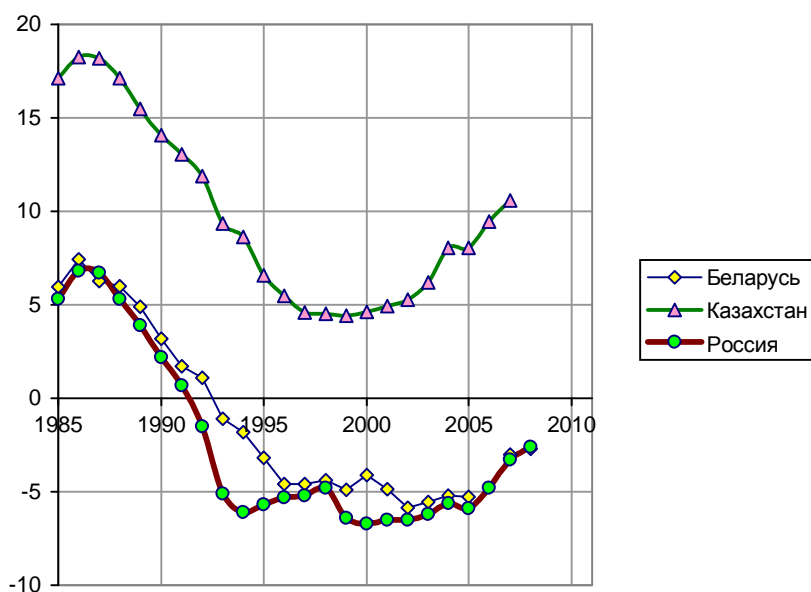

Коэффициент естественного прироста населения

Коэффициент естественного прироста населения на 1000 человек на 1000 человек населения. Источники: [1, 6, 14]

Список литературы см. на сайте <http://kaig.ru/rubeka.html>