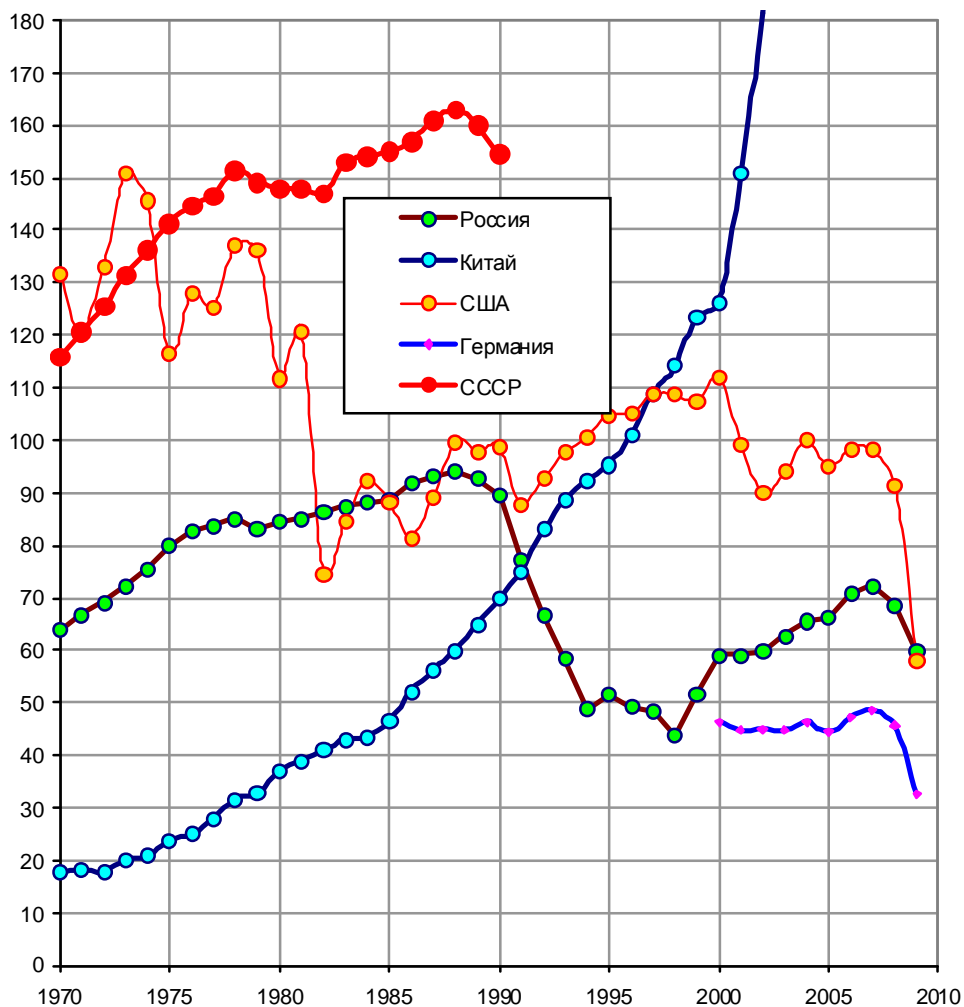

Выплавка стали

Выплавка стали, млн. т. Источники: U.S. Census Bureau; National Bureau of Statistics of China; Steel Statistical Yearbook, 2008 ÷ 2010; Росстат, Госкомстат СССР.

Выплавка стали на душу населения в России в процентах от этого показателя в Германии. Источники: рассчитано по данным Росстата, Steel Statistical Yearbook, 2008; Worldsteel Association.