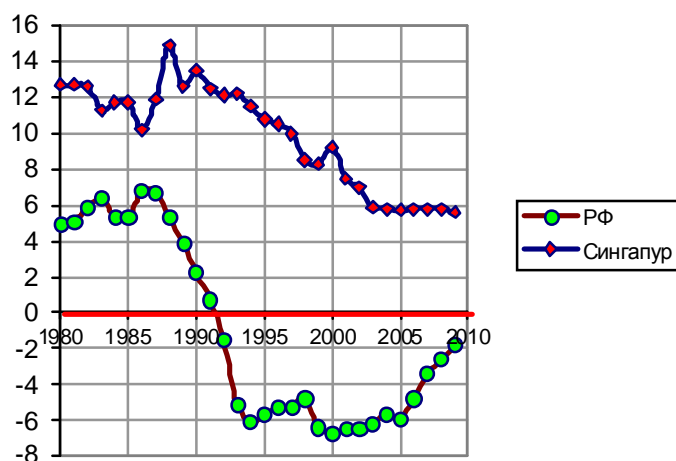

Коэффициент естественного прироста населения

Коэффициент естественного прироста населения в РФ и в Сингапуре, чел./1000 человек населения. Источники: Росстат; Singapore Department of Statistics; Yearbook of Statistics Singapore 2010.