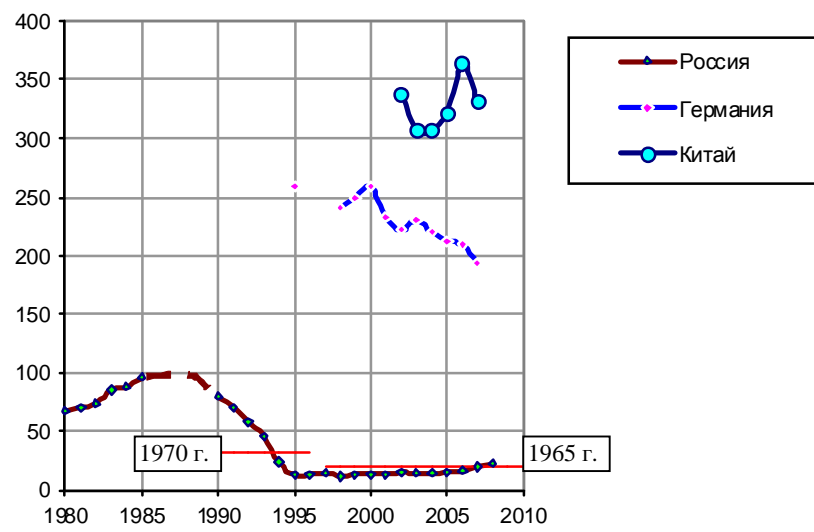

Внесение минеральных удобрений

Внесение минеральных удобрений, кг на 1 га пашни (в пересчете на 100% питательных веществ).
Источники: Росстат, Госкомстат; World Bank, WDI, 2011.