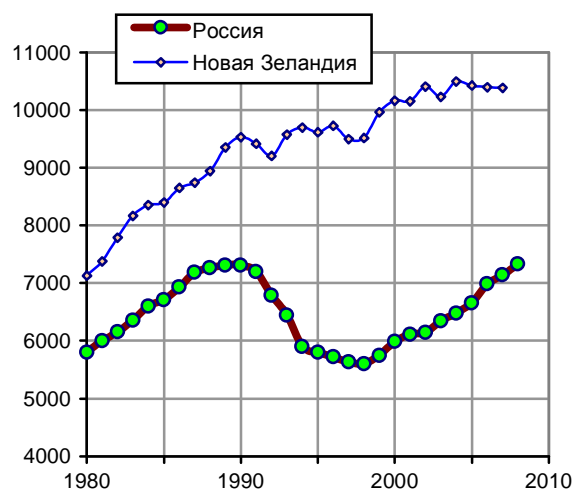

Производство электроэнергии на душу населения

Производство электроэнергии на душу населения, кВт-час/чел. Источники: Росстат; OECD Factbook 2009.