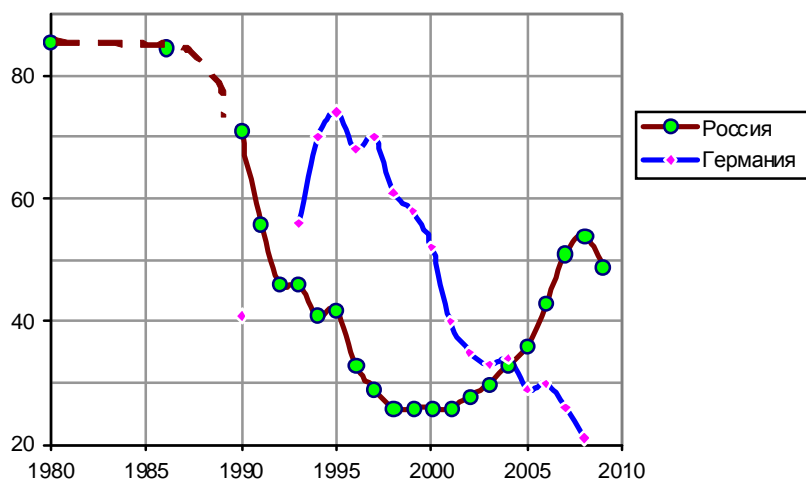

## Обеспечение населения жильем

Число построенных квартир на 10 000 человек населения. Источник: Росстат.

Жилищный фонд: площадь жилищ на конец года в РФ и жилая площадь в Германии, млрд. м<sup>2</sup>.  
Источники: Росстат; Statistical Yearbook 2008 For Federal Republic of Germany