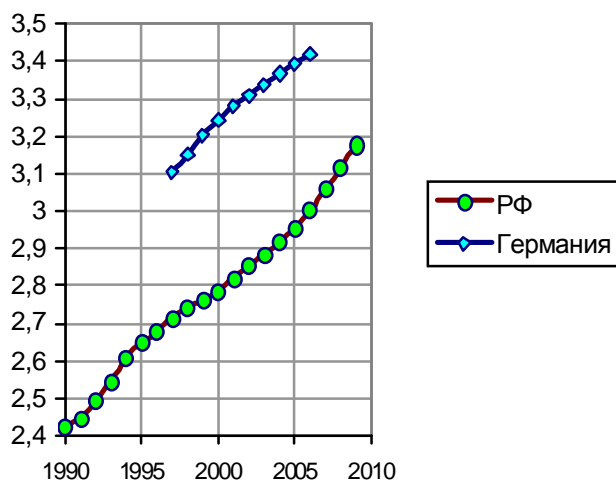

## Обеспечение населения жильем

Число построенных квартир на 10 000 человек населения. Источник: Росстат.

Жилищный фонд: площадь жилищ на конец года в РФ и жилая площадь в Германии, млрд. м<sup>2</sup>.  
Источники: Росстат; Statistical Yearbook 2008 For Federal Republic of Germany