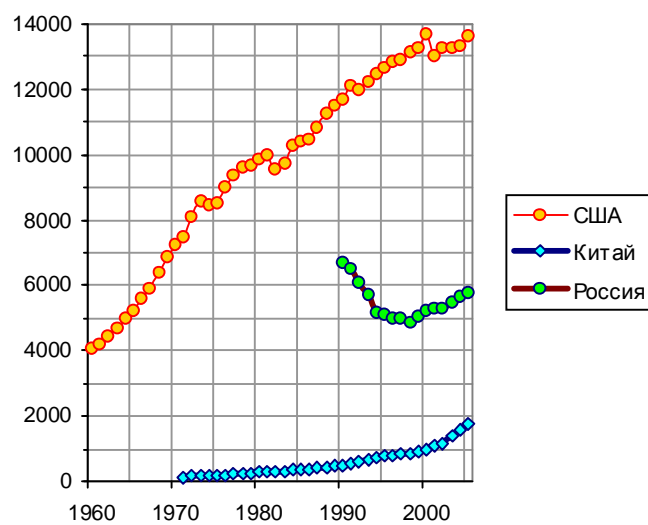

Потребление электроэнергии на душу населения

Потребление электроэнергии на душу населения, кВт-ч/чел. Источник: The World Bank Group, WDI.