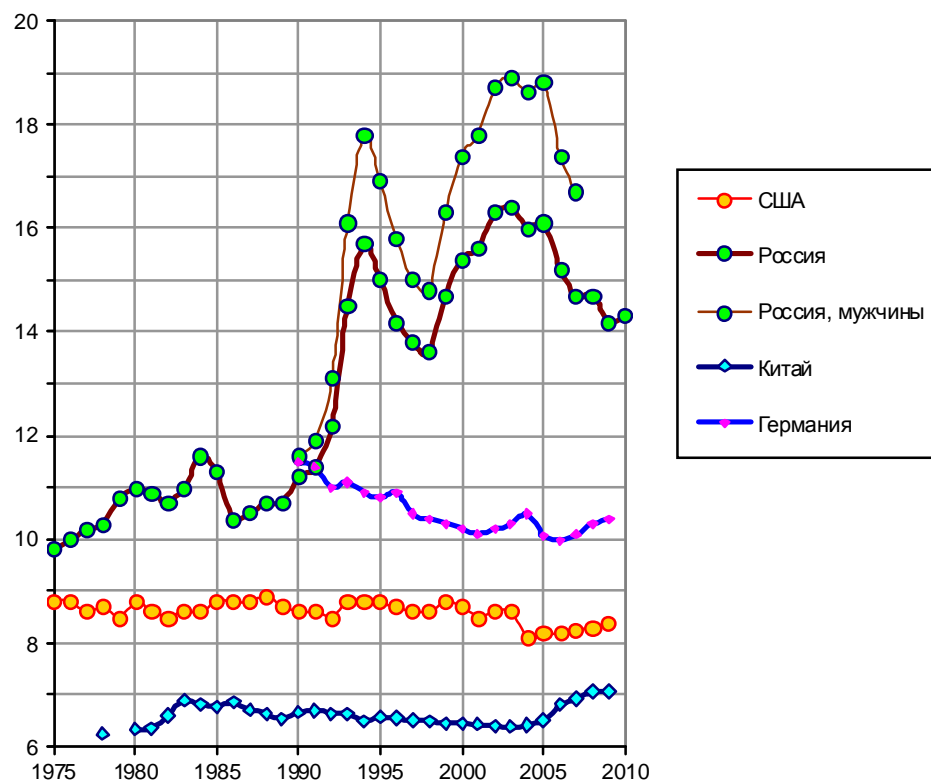

## Коэффициент смертности

Коэффициент смертности (на 1000 человек населения). Источники: U.S. Census Bureau; National Bureau of Statistics of China; United Nation Demographic Yearbook; European health for all database (HFA-DB), WHO/Europe; Росстат, Госкомстат.