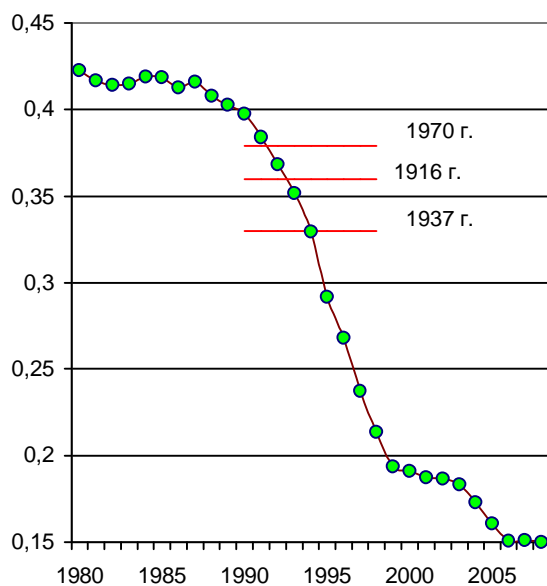

Поголовье крупного рогатого скота, свиней и коз в РФ

Поголовье крупного рогатого скота (1), свиней (2), овец и коз (3) в хозяйствах всех категорий, млн. голов на 1 января. Источники: Росстат, [4].

Количество голов крупного рогатого скота, приходящегося в среднем на жителя в России. Источник: расчет по данным Росстата.