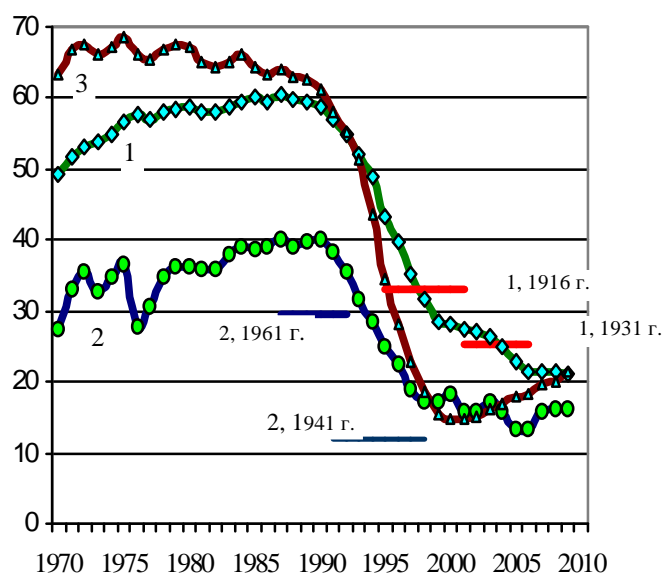

Поголовье крупного рогатого скота, свиней и коз в РФ

Поголовье крупного рогатого скота (1), свиней (2), овец и коз (3) в хозяйствах всех категорий, млн. голов на 1 января. Источники: Росстат, [4].

Количество голов крупного рогатого скота, приходящегося в среднем на жителя в России. Источник: расчет по данным Росстата.