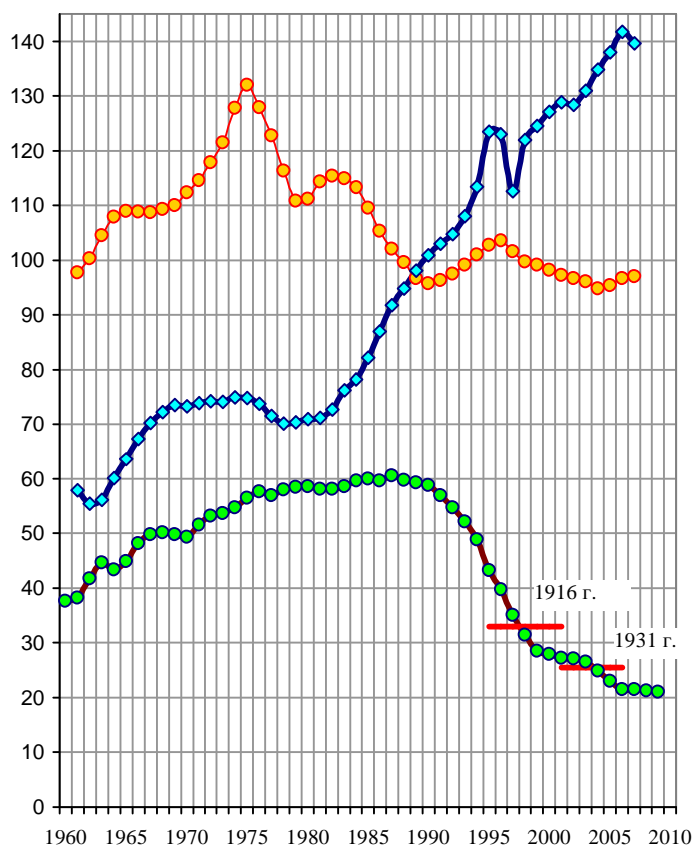

Поголовье крупного рогатого скота

Поголовье крупного рогатого скота (включая буйволов), млн. голов (для России – на 1 января). Источники: Росстат; FAO Statistical Yearbook 2005 - 2006.