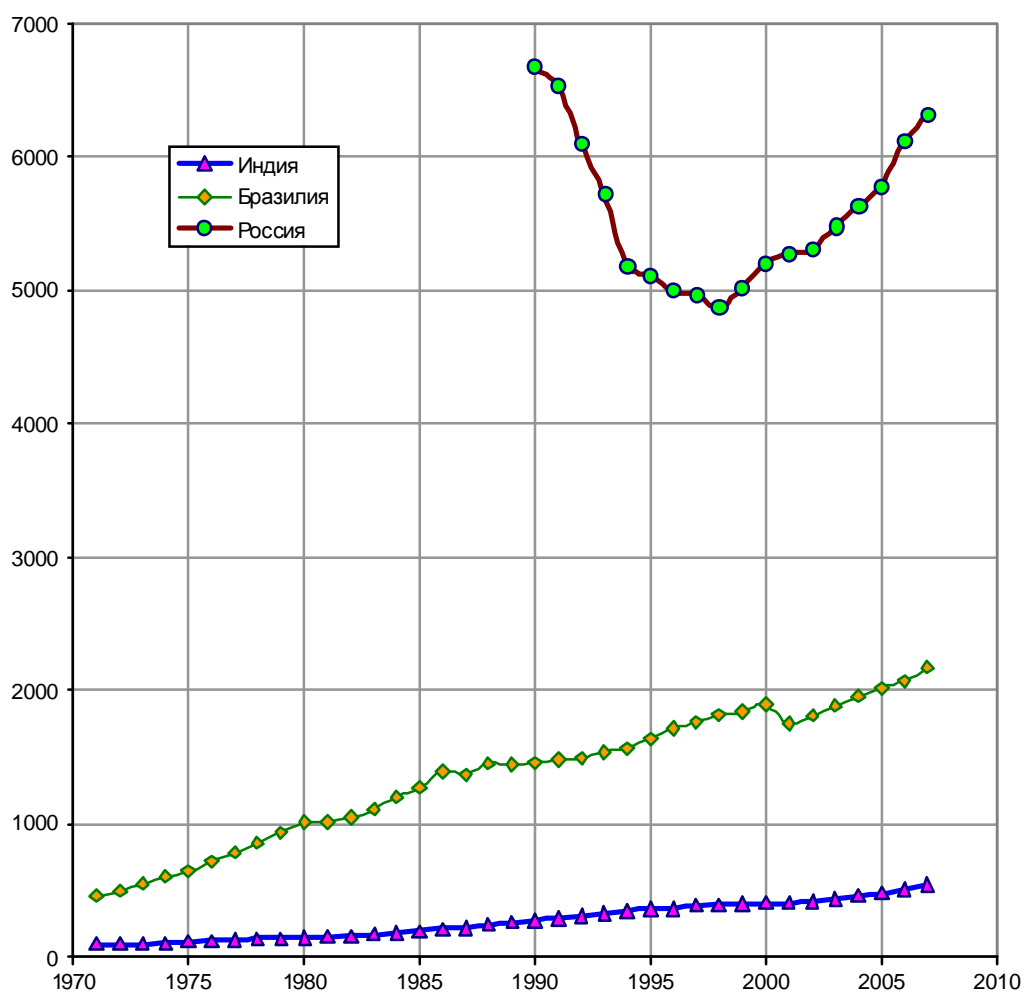

Потребление электроэнергии на душу населения, кВт-ч/чел.
Electric power consumption (kWh per capita)

Источник: World Bank, WDI, World bankdata, 2011.

Дополнительную информацию см. в книге «Российские реформы в цифрах и фактах», <http://kaivg.narod.ru> или на сайте «Россия и страны мира в цифрах», <http://kaivg.narod.ru>