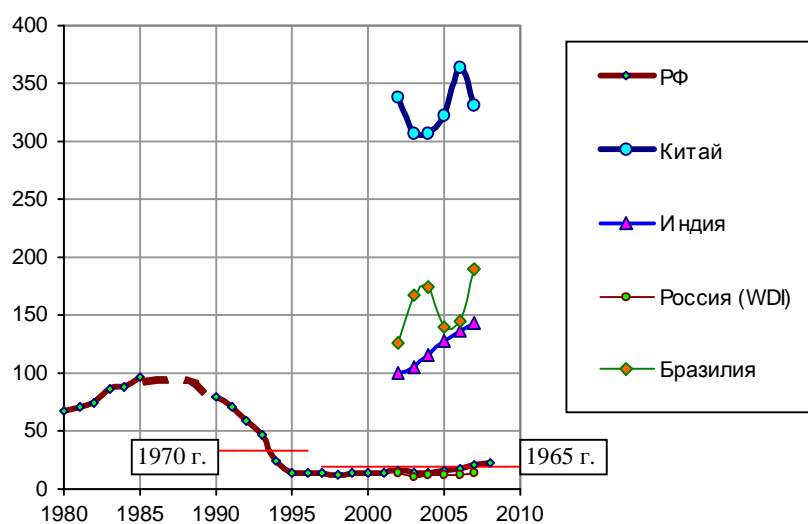

Внесение минеральных удобрений

Внесение минеральных удобрений, кг на 1 га пашни (в пересчете на 100% питательных веществ).
Источники: Росстат; World Bank, WDI, World databank, 2011.

Дополнительную информацию см. в книге «Российские реформы в цифрах и фактах»,
<http://kaivg.narod.ru>