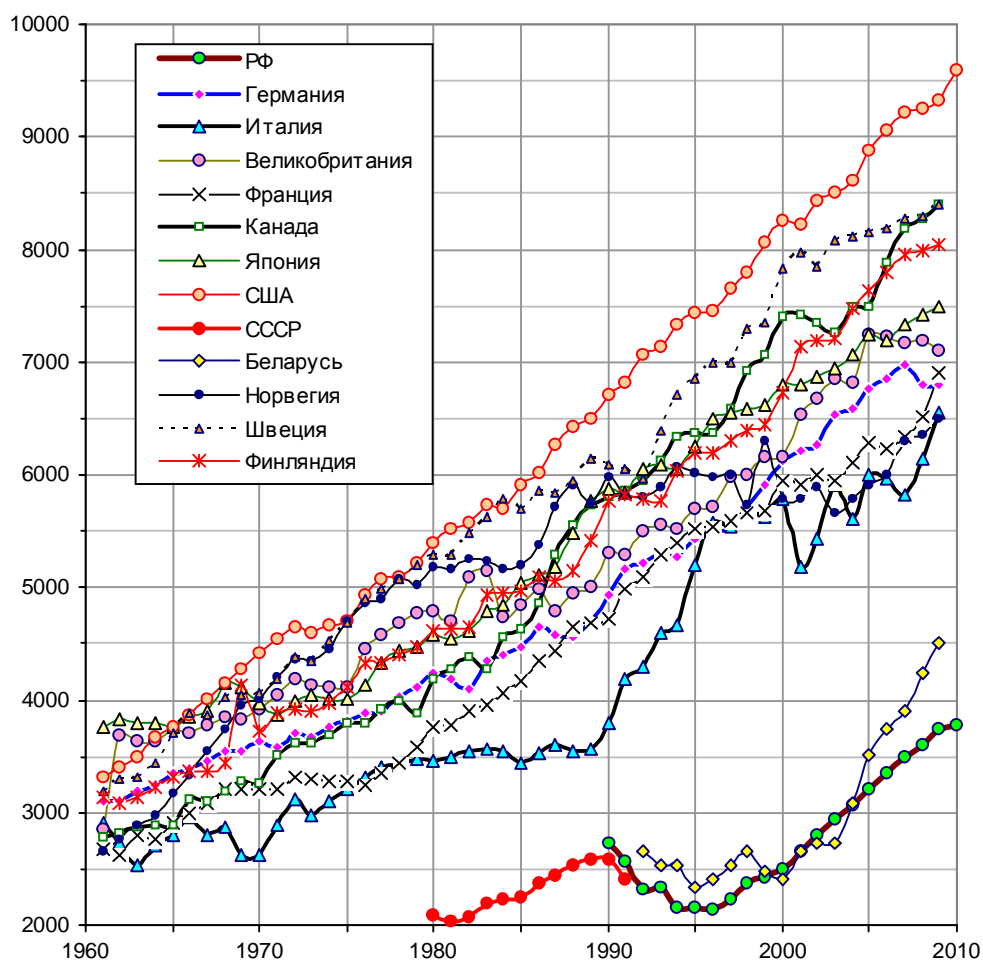

Надой молока на одну корову

Дополнительную информацию см. в книге «Российские реформы в цифрах и фактах», <http://kaig.ru>

Рис. 1.307. Надой молока на одну корову, кг/год. Источники: U.S. Census Bureau, The 2009 Statistical Abstract; Росстат [I.6, I.31, I.33]; FAOSTAT. Для России – в хозяйствах всех категорий.